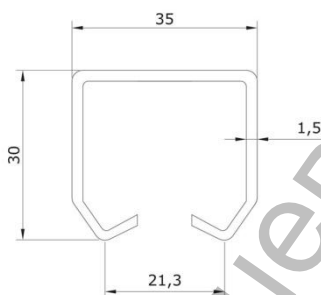

Релса Estebro® за горно водене на плъзгаци се врати 35x30x1.5 мм, 3 м, поцинкована стомана, 21.3 мм, U-30

Designation: Top rail U-30

Family: Trolleys Material: DX51D steel Finish: Galvanised

Description: Component used to allow the correct displacement of sliding gates, installed in the top part; it is the guide through which the trolleys slide. It is supplied in bars of 3 meters-long. It has 14 screw holes \varnothing 6,25 mm for upper fixing.

Продукт: [Релса Estebro® за горно водене на плъзгаци се врати 35x30x1.5 мм, 3 м, поцинкована стомана, 21.3 мм, U-30](#)

Категория: [Плъзгаци се врати](#)

Бранд: [Estebro®](#)

Категория бранд: [Релса Estebro®](#)